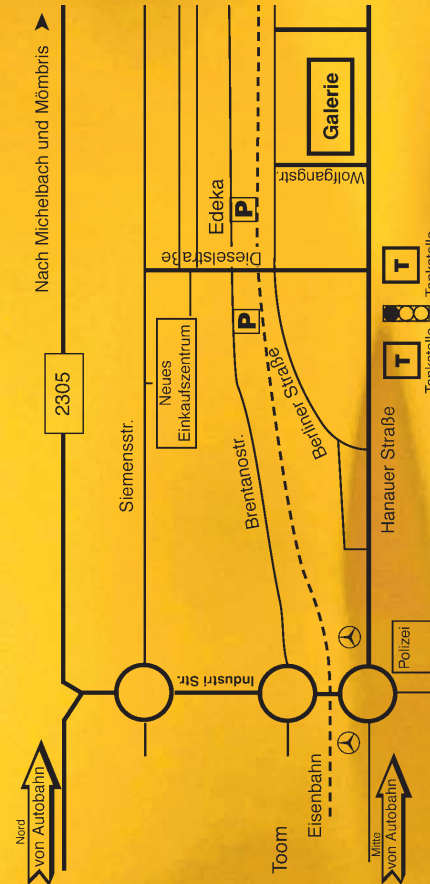

Besuchen Sie die **WerkstattGalerie**
MÖGEN SIE KUNST

Galerie für zeitgenössische Kunst

KUNSTSpeicher in Alzenau / Ufr.

Jahresprogramm 2019

- ▲ Kunstausstellung
  “Kontraste”
  Malerei, Holzschnitte, Materialkunst und Skulpturen
  5. April - 27. April
  Joachim Mennicken
  Werner Schüßler
  Gerd Steinle
  Klaus D. Feller

  Kunsthandwerk
  “Intarsien”
  Karl Busch
- ▲ Kunstausstellung
  “Gesichter”
  Malerei
  5. Juli - 27. Juli
  Mari Arp
  Uschi Ellison
  Marianne Götting
  Eva Maria Klett
  Franz Neudeck
  Manfred Maria Rubrecht
- ▲ Kunstausstellung
  “Landschaften”
  Malerei
  13. Sept. - 5. Okt.
  Usha Gabel
  Kerstin Schweitzer
  Gisela Spatz
- ▲ Gemeinschaftsausstellung
  “Das kleine Quadrat”
  29. Nov. - 21. Dez.
  ca. 12 Künstler stellen aus
  Malerei, Fotografie, Skulpturen und Objekte

Eintritt frei!

WerkstattGalerie
KUNSTSpeicher

63755 Alzenau, Wolfgangstr. 2

Tel. 0174 5386511

E-Mail: info@Atelier-Feller.de

www.atelier-feller.de

Öffnungszeiten an den Ausstellungstagen

Mittwoch und Samstag von 14 - 18 Uhr

sowie nach telefonischer Vereinbarung.

Tel. 0174 5386511

Malerei

Grafik

Fotografie

Materialobjekte

Collagen

Radierungen

Skulpturen

Keramik

Installationen

Papierobjekte

Literatur

Performanc